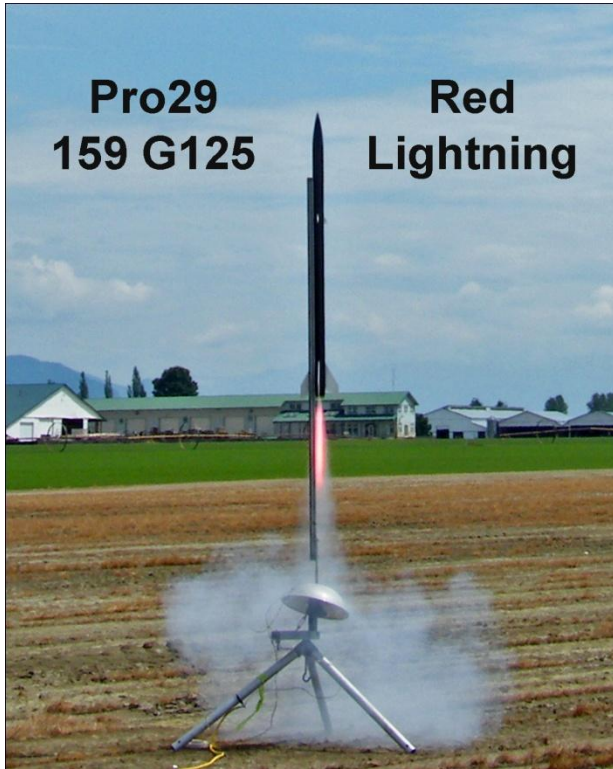

Red Lightning			Pro 29
159	G125 14A	$23.09	3 grain
<i>longburn</i> 159	G54 12A	$23.09	3 grain
207	H151 15A	$27.29	4 grain
260	H194 14A	$31.49	5 grain
311	H223 14A	$36.74	6 grain

White			Pro29
108	G68 13A	$20.99	2 grain
<i>longburn</i> 168	H54 10A	$23.09	3 grain
217	H135 12A	$27.29	4 grain
382	I243 13A	$39.89	6 GXL

Imax			Pro 29
55	F29 12A	$18.89	1 grain
168	H87 12A	$25.19	3 grain
348	I204 13A	$43.04	6 grain

Skidmark			Pro 29
93	G80 14A	$22.04	2 grain
138	G106 14A	$25.19	3 grain
176	H123 12A	$29.39	4 grain
220	H160 14A	$33.59	5 grain
258	H180 14A	$38.84	6 grain
305	H226 14A	$41.99	6GXL

Vmax			Pro29
HP56	F120 14A	$18.89	1 grain
HP110	G250 14A	$20.99	2 grain
168	H410 14A	$23.09	3 grain

White Thunder			Pro 29
57	F59 12A	$18.89	1 grain
116	G126 13A	$20.99	2 grain
166	H163 14A	$23.09	3 grain
229	H255 14A	$27.29	4 grain
282	H399 12A	$36.74	6 grain